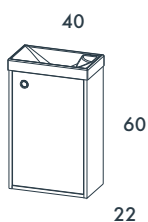

Blanco Mate
Blanc Mat
Matte White

Roble Artesia
Chêne Artésia
Artesia Oak

Mueble + Lavabo | Meuble lave-mains + Vasque | Vanity + Sink

40 cm (inches: 16"L x 9"W x 24"H)

Para hacer el pedido, indicar apertura de la puerta
Pour passer la commande, indiquez l'ouverture de la porte
To place the order, indicate the door opening

Puerta Lacada Mate*
Porte Laquée Mate*
Matte Lacquered Door*

7262

7264

Puerta Roble Artesia
Porte Chêne Artésia
Artesia Oak Door

7263

7265

Incluye 1 estante regulable | 1 étagère réglable inclus | 1 adjustable shelf included