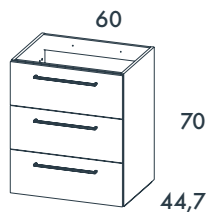

Ref. Ref. Ref. Ref.

5851	5856	5861	5866
------	------	------	------

80 cm (inches: 32"L x 18"W x 24"H)

5852	5857	5862	5867
------	------	------	------

100 cm (inches: 40"L x 18"W x 24"H)

5853	5858	5863	5868
------	------	------	------

120 cm (inches: 48"L x 18"W x 24"H)

5854	5859	5864	5869
------	------	------	------

160 cm (inches: 64"L x 18"W x 24"H)

5855	5860	5865	5870
------	------	------	------

Tiradores | Poignées | Handles

Para hacer el pedido, indicar el acabado del tirador tras la referencia del mueble | Pour passer la commande, indiquez la finition des poignées après la référence du meuble | To place your order, indicate the handle finish after the vanity reference code

60 cm (inches: 24" L x 18" W x 28" H)

Ref. Ref. Ref. Ref.

5871 5876 5881 5886

80 cm (inches: 32" L x 18" W x 28" H)

5872 5877 5882 5887

100 cm (inches: 40" L x 18" W x 28" H)

5873 5878 5883 5888

120 cm (inches: 48" L x 18" W x 28" H)

5874 5879 5884 5889

160 cm (inches: 64" L x 18" W x 28" H)

5875 5880 5885 5890

Tiradores | Poignées | Handles

Para hacer el pedido, indicar el acabado del tirador tras la referencia del mueble | Pour passer la commande, indiquez la finition des poignées après la référence du meuble | To place your order, indicate the handle finish after the vanity reference code