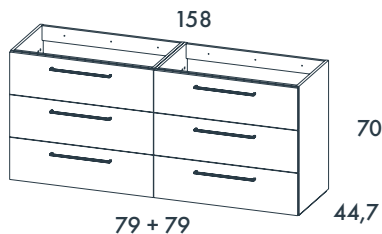

Ref. Ref. Ref. Ref.

5851	5856	5861	5866
------	------	------	------

80 cm (inches: 32"L x 18"W x 24"H)

5852	5857	5862	5867
------	------	------	------

100 cm (inches: 40"L x 18"W x 24"H)

5853	5858	5863	5868
------	------	------	------

120 cm (inches: 48"L x 18"W x 24"H)

5854	5859	5864	5869
------	------	------	------

160 cm (inches: 64"L x 18"W x 24"H)

5855	5860	5865	5870
------	------	------	------

Tiradores | Poignées | Handles

Para hacer el pedido, indicar el acabado del tirador tras la referencia del mueble | Pour passer la commande, indiquez la finition des poignées après la référence du meuble | To place your order, indicate the handle finish after the vanity reference code

60 cm (inches: 24" L x 18" W x 28" H)

Ref. Ref. Ref. Ref.

5871 5876 5881 5886

80 cm (inches: 32" L x 18" W x 28" H)

5872 5877 5882 5887

100 cm (inches: 40" L x 18" W x 28" H)

5873 5878 5883 5888

120 cm (inches: 48" L x 18" W x 28" H)

5874 5879 5884 5889

160 cm (inches: 64" L x 18" W x 28" H)

5875 5880 5885 5890

Tiradores | Poignées | Handles

Para hacer el pedido, indicar el acabado del tirador tras la referencia del mueble | Pour passer la commande, indiquez la finition des poignées après la référence du meuble | To place your order, indicate the handle finish after the vanity reference code