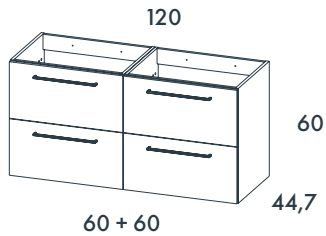

Ref. Ref. Ref. Ref.

5851	5856	5861	5866
------	------	------	------

80 cm (inches: 32"L x 18"W x 24"H)

5852	5857	5862	5867
------	------	------	------

100 cm (inches: 40"L x 18"W x 24"H)

5853	5858	5863	5868
------	------	------	------

120 cm (inches: 48"L x 18"W x 24"H)

5854	5859	5864	5869
------	------	------	------

160 cm (inches: 64"L x 18"W x 24"H)

5855	5860	5865	5870
------	------	------	------

Tiradores | Poignées | Handles

Para hacer el pedido, indicar el acabado del tirador tras la referencia del mueble | Pour passer la commande, indiquez la finition des poignées après la référence du meuble | To place your order, indicate the handle finish after the vanity reference code

60 cm (inches: 24" L x 18" W x 28" H)

Ref. Ref. Ref. Ref.

5871 5876 5881 5886

80 cm (inches: 32" L x 18" W x 28" H)

5872 5877 5882 5887

100 cm (inches: 40" L x 18" W x 28" H)

5873 5878 5883 5888

120 cm (inches: 48" L x 18" W x 28" H)

5874 5879 5884 5889

160 cm (inches: 64" L x 18" W x 28" H)

5875 5880 5885 5890

Tiradores | Poignées | Handles

Para hacer el pedido, indicar el acabado del tirador tras la referencia del mueble | Pour passer la commande, indiquez la finition des poignées après la référence du meuble | To place your order, indicate the handle finish after the vanity reference code