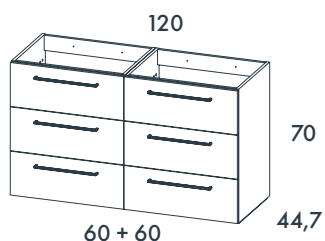

Ref. Ref. Ref. Ref.

5851	5856	5861	5866
------	------	------	------

80 cm (inches: 32"L x 18"W x 24"H)

5852	5857	5862	5867
------	------	------	------

100 cm (inches: 40"L x 18"W x 24"H)

5853	5858	5863	5868
------	------	------	------

120 cm (inches: 48"L x 18"W x 24"H)

5854	5859	5864	5869
------	------	------	------

160 cm (inches: 64"L x 18"W x 24"H)

5855	5860	5865	5870
------	------	------	------

Tiradores | Poignées | Handles

Para hacer el pedido, indicar el acabado del tirador tras la referencia del mueble | Pour passer la commande, indiquez la finition des poignées après la référence du meuble | To place your order, indicate the handle finish after the vanity reference code

60 cm (inches: 24" L x 18" W x 28" H)

Ref. Ref. Ref. Ref.

5871 5876 5881 5886

80 cm (inches: 32" L x 18" W x 28" H)

5872 5877 5882 5887

100 cm (inches: 40" L x 18" W x 28" H)

5873 5878 5883 5888

120 cm (inches: 48" L x 18" W x 28" H)

5874 5879 5884 5889

160 cm (inches: 64" L x 18" W x 28" H)

5875 5880 5885 5890

Tiradores | Poignées | Handles

Para hacer el pedido, indicar el acabado del tirador tras la referencia del mueble | Pour passer la commande, indiquez la finition des poignées après la référence du meuble | To place your order, indicate the handle finish after the vanity reference code