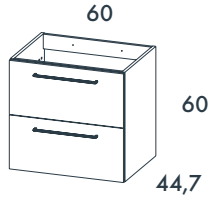

Ref. Ref. Ref. Ref.

5851	5856	5861	5866
------	------	------	------

80 cm (inches: 32"L x 18"W x 24"H)

5852	5857	5862	5867
------	------	------	------

100 cm (inches: 40"L x 18"W x 24"H)

5853	5858	5863	5868
------	------	------	------

120 cm (inches: 48"L x 18"W x 24"H)

5854	5859	5864	5869
------	------	------	------

160 cm (inches: 64"L x 18"W x 24"H)

5855	5860	5865	5870
------	------	------	------

Tiradores | Poignées | Handles

Para hacer el pedido, indicar el acabado del tirador tras la referencia del mueble | Pour passer la commande, indiquez la finition des poignées après la référence du meuble | To place your order, indicate the handle finish after the vanity reference code

60 cm (inches: 24" L x 18" W x 28" H)

Ref. Ref. Ref. Ref.

5871 5876 5881 5886

80 cm (inches: 32" L x 18" W x 28" H)

5872 5877 5882 5887

100 cm (inches: 40" L x 18" W x 28" H)

5873 5878 5883 5888

120 cm (inches: 48" L x 18" W x 28" H)

5874 5879 5884 5889

160 cm (inches: 64" L x 18" W x 28" H)

5875 5880 5885 5890

Tiradores | Poignées | Handles

Para hacer el pedido, indicar el acabado del tirador tras la referencia del mueble | Pour passer la commande, indiquez la finition des poignées après la référence du meuble | To place your order, indicate the handle finish after the vanity reference code