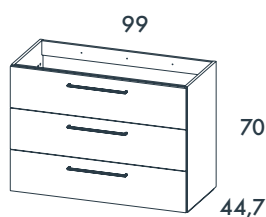

Ref. Ref. Ref. Ref.

5851	5856	5861	5866
------	------	------	------

80 cm (inches: 32"L x 18"W x 24"H)

5852	5857	5862	5867
------	------	------	------

100 cm (inches: 40"L x 18"W x 24"H)

5853	5858	5863	5868
------	------	------	------

120 cm (inches: 48"L x 18"W x 24"H)

5854	5859	5864	5869
------	------	------	------

160 cm (inches: 64"L x 18"W x 24"H)

5855	5860	5865	5870
------	------	------	------

Tiradores | Poignées | Handles

Para hacer el pedido, indicar el acabado del tirador tras la referencia del mueble | Pour passer la commande, indiquez la finition des poignées après la référence du meuble | To place your order, indicate the handle finish after the vanity reference code

60 cm (inches: 24" L x 18" W x 28" H)

Ref. Ref. Ref. Ref.

5871 5876 5881 5886

80 cm (inches: 32" L x 18" W x 28" H)

5872 5877 5882 5887

100 cm (inches: 40" L x 18" W x 28" H)

5873 5878 5883 5888

120 cm (inches: 48" L x 18" W x 28" H)

5874 5879 5884 5889

160 cm (inches: 64" L x 18" W x 28" H)

5875 5880 5885 5890

Tiradores | Poignées | Handles

Para hacer el pedido, indicar el acabado del tirador tras la referencia del mueble | Pour passer la commande, indiquez la finition des poignées après la référence du meuble | To place your order, indicate the handle finish after the vanity reference code