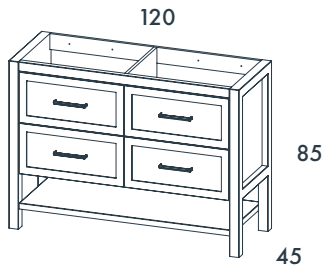

Muebles | Meubles | Vanities

Verde Inglés
Vert Anglais
Dark Green

Blanco Roto
Blanc Cassé
Off White

80 cm (inches: 32"L x 18"W x 33"H)

Ref.

Ref.

5675

5663

100 cm (inches: 40"L x 18"W x 33"H)

5676

5664

120 cm (inches: 48"L x 18"W x 33"H)

5677

5665

140 cm (inches: 56"L x 18"W x 33"H)

5678

40 cm (inches: 16"L x 14"W x 64"H)

Para hacer el pedido, indicar apertura de las puertas
Pour passer la commande, indiquez l'ouverture des portes
To place the order, indicate the doors opening

Ref.

Ref.

5690