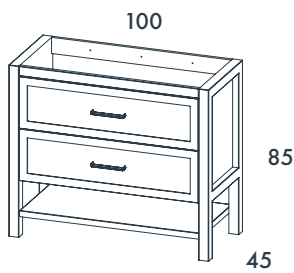

Muebles | Meubles | Vanities

Verde Inglés
Vert Anglais
Dark Green

Blanco Roto
Blanc Cassé
Off White

80 cm (inches: 32"L x 18"W x 33"H)

Ref.

Ref.

5675

5663

100 cm (inches: 40"L x 18"W x 33"H)

5676

5664

120 cm (inches: 48"L x 18"W x 33"H)

5677

5665

140 cm (inches: 56"L x 18"W x 33"H)

5678

40 cm (inches: 16"L x 14"W x 64"H)

Para hacer el pedido, indicar apertura de las puertas
Pour passer la commande, indiquez l'ouverture des portes
To place the order, indicate the doors opening

Ref.

Ref.

5690