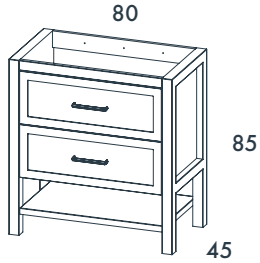

Muebles | Meubles | Vanities

Verde Inglés
Vert Anglais
Dark Green

Blanco Roto
Blanc Cassé
Off White

80 cm (inches: 32"L x 18"W x 33"H)

Ref.

Ref.

5675

5663

100 cm (inches: 40"L x 18"W x 33"H)

5676

5664

120 cm (inches: 48"L x 18"W x 33"H)

5677

5665

140 cm (inches: 56"L x 18"W x 33"H)

5678

40 cm (inches: 16"L x 14"W x 64"H)

Para hacer el pedido, indicar apertura de las puertas
Pour passer la commande, indiquez l'ouverture des portes
To place the order, indicate the doors opening

Ref.

Ref.

5690

MILA

80 cm (inches: Ø 32" x 1"W)

Ref.

Ref.

5754

5753

Más espejos en la página 160 | Plus de miroirs en page 160 | More mirrors in page 160

Lavabos y encimeras recomendados | Vasques et plans vasques recommandés | Recommended sinks and countertops