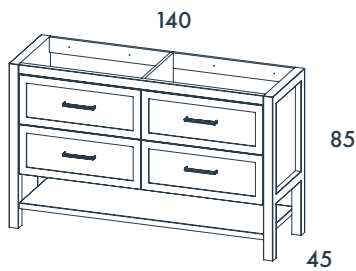

Muebles | Meubles | Vanities

Verde Inglés
Vert Anglais
Dark Green

Blanco Roto
Blanc Cassé
Off White

80 cm (inches: 32"L x 18"W x 33"H)

Ref.

Ref.

5675

5663

100 cm (inches: 40"L x 18"W x 33"H)

5676

5664

120 cm (inches: 48"L x 18"W x 33"H)

5677

5665

140 cm (inches: 56"L x 18"W x 33"H)

5678

40 cm (inches: 16"L x 14"W x 64"H)

Para hacer el pedido, indicar apertura de las puertas
Pour passer la commande, indiquez l'ouverture des portes
To place the order, indicate the doors opening

Ref.

Ref.

5690