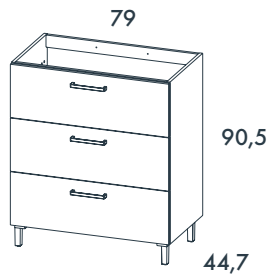

60 cm (inches: 24"L x 18"W x 24"H)

Ref.

Ref.

Ref.

Ref.

5756	5755	5709	5707
------	------	------	------

80 cm (inches: 32"L x 18"W x 24"H)

5760	5759	5758	5757
------	------	------	------

120 cm (inches: 48"L x 18"W x 24"H)

5764	5763	5762	5761
------	------	------	------

Muebles | Meubles | Vanities

			
Verde Menta Brillo Vert Menthe Brillant Glossy Mint Green	Azul Egeo Brillo Bleu Paon Brillant Glossy Blue	Grafito Brillo Graphite Brillant Glossy Graphite	Blanco Brillo Blanc Brillant Glossy White

60 cm (inches: 24"L x 18"W x 36"H)

Ref.	Ref.	Ref.	Ref.
5768	5767	5766	5765

80 cm (inches: 32"L x 18"W x 36"H)

5772	5771	5770	5769
------	------	------	------

120 cm (inches: 48"L x 18"W x 36"H)

5776	5775	5774	5773
------	------	------	------

30 cm (inches: 12"L x 11"W x 46"H)

Para hacer el pedido, indicar apertura de la puerta
Pour passer la commande, indiquez l'ouverture de la porte
To place the order, indicate the door opening

Ref.

Ref.

Ref.