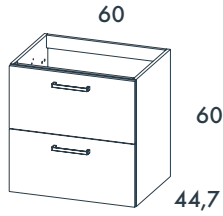

60 cm (inches: 24"L x 18"W x 24"H)

Ref.

Ref.

Ref.

Ref.

5756	5755	5709	5707
------	------	------	------

80 cm (inches: 32"L x 18"W x 24"H)

5760	5759	5758	5757
------	------	------	------

120 cm (inches: 48"L x 18"W x 24"H)

5764	5763	5762	5761
------	------	------	------

Muebles | Meubles | Vanities

			
Verde Menta Brillo Vert Menthe Brillant Glossy Mint Green	Azul Egeo Brillo Bleu Paon Brillant Glossy Blue	Grafito Brillo Graphite Brillant Glossy Graphite	Blanco Brillo Blanc Brillant Glossy White

60 cm (inches: 24"L x 18"W x 36"H)

Ref.	Ref.	Ref.	Ref.
5768	5767	5766	5765

80 cm (inches: 32"L x 18"W x 36"H)

5772	5771	5770	5769
------	------	------	------

120 cm (inches: 48"L x 18"W x 36"H)

5776	5775	5774	5773
------	------	------	------

30 cm (inches: 12"L x 11"W x 46"H)

Para hacer el pedido, indicar apertura de la puerta
Pour passer la commande, indiquez l'ouverture de la porte
To place the order, indicate the door opening

Ref.

Ref.

Ref.