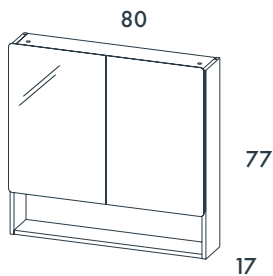

60 cm (inches: 24"L x 18"W x 24"H)

Ref.

Ref.

Ref.

Ref.

5756	5755	5709	5707
------	------	------	------

80 cm (inches: 32"L x 18"W x 24"H)

5760	5759	5758	5757
------	------	------	------

60 cm (inches: 24"L x 18"W x 36"H)

Ref.	Ref.	Ref.	Ref.
5768	5767	5766	5765

80 cm (inches: 32"L x 18"W x 36"H)

5772	5771	5770	5769
------	------	------	------

120 cm (inches: 48"L x 18"W x 36"H)

5776	5775	5774	5773
------	------	------	------

Armarios con espejo | Armoires de toilette avec miroir | Medicine cabinets

60 cm (inches: 24"L x 7"W x 30"H)

Se venden en kit | Livrées en kit | Delivered as a flatpack

3052

3052

3052

3052

Incluye 2 estantes regulables | 2 étagères réglables inclus | 2 adjustable shelves are included

80 cm (inches: 32"L x 7"W x 30"H)

Se venden en kit | Livrées en kit | Delivered as a flatpack

2939

2939

2939

2939

Incluye 2 estantes regulables | 2 étagères réglables inclus | 2 adjustable shelves are included