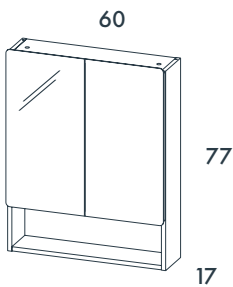

60 cm (inches: 24"L x 18"W x 36"H)

Ref.	Ref.	Ref.	Ref.
5768	5767	5766	5765

80 cm (inches: 32"L x 18"W x 36"H)

5772	5771	5770	5769
------	------	------	------

120 cm (inches: 48"L x 18"W x 36"H)

5776	5775	5774	5773
------	------	------	------

30 cm (inches: 12"L x 11"W x 46"H)

Para hacer el pedido, indicar apertura de la puerta
Pour passer la commande, indiquez l'ouverture de la porte
To place the order, indicate the door opening

Ref.

Ref.

Ref.

Armarios con espejo | Armoires de toilette avec miroir | Medicine cabinets

60 cm (inches: 24"L x 7"W x 30"H)

Se venden en kit | Livrées en kit | Delivered as a flatpack

3052

3052

3052

3052

Incluye 2 estantes regulables | 2 étagères réglables inclus | 2 adjustable shelves are included

80 cm (inches: 32"L x 7"W x 30"H)

Se venden en kit | Livrées en kit | Delivered as a flatpack

2939

2939

2939

2939

Incluye 2 estantes regulables | 2 étagères réglables inclus | 2 adjustable shelves are included