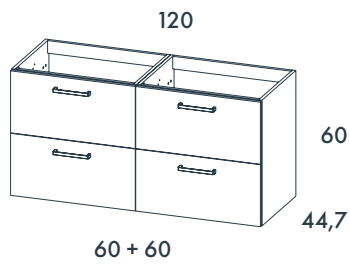

60 cm (inches: 24"L x 18"W x 24"H)

Ref.

Ref.

Ref.

Ref.

5756	5755	5709	5707
------	------	------	------

80 cm (inches: 32"L x 18"W x 24"H)

5760	5759	5758	5757
------	------	------	------

120 cm (inches: 48"L x 18"W x 24"H)

5764	5763	5762	5761
------	------	------	------

Muebles | Meubles | Vanities

			
Verde Menta Brillo Vert Menthe Brillant Glossy Mint Green	Azul Egeo Brillo Bleu Paon Brillant Glossy Blue	Grafito Brillo Graphite Brillant Glossy Graphite	Blanco Brillo Blanc Brillant Glossy White

60 cm (inches: 24"L x 18"W x 36"H)

Ref.	Ref.	Ref.	Ref.
5768	5767	5766	5765

80 cm (inches: 32"L x 18"W x 36"H)

5772	5771	5770	5769
------	------	------	------

120 cm (inches: 48"L x 18"W x 36"H)

5776	5775	5774	5773
------	------	------	------

30 cm (inches: 12"L x 11"W x 46"H)

Para hacer el pedido, indicar apertura de la puerta
Pour passer la commande, indiquez l'ouverture de la porte
To place the order, indicate the door opening

Ref.

Ref.

Ref.