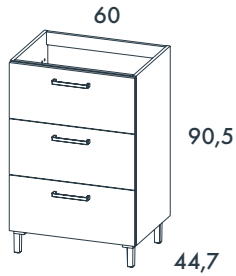

60 cm (inches: 24"L x 18"W x 24"H)

Ref.

Ref.

Ref.

Ref.

5756	5755	5709	5707
------	------	------	------

80 cm (inches: 32"L x 18"W x 24"H)

5760	5759	5758	5757
------	------	------	------

120 cm (inches: 48"L x 18"W x 24"H)

5764	5763	5762	5761
------	------	------	------

Muebles | Meubles | Vanities

			
Verde Menta Brillo Vert Menthe Brillant Glossy Mint Green	Azul Egeo Brillo Bleu Paon Brillant Glossy Blue	Grafito Brillo Graphite Brillant Glossy Graphite	Blanco Brillo Blanc Brillant Glossy White

60 cm (inches: 24"L x 18"W x 36"H)

Ref.	Ref.	Ref.	Ref.
5768	5767	5766	5765

80 cm (inches: 32"L x 18"W x 36"H)

5772	5771	5770	5769
------	------	------	------

120 cm (inches: 48"L x 18"W x 36"H)

5776	5775	5774	5773
------	------	------	------

30 cm (inches: 12"L x 11"W x 46"H)

Para hacer el pedido, indicar apertura de la puerta
Pour passer la commande, indiquez l'ouverture de la porte
To place the order, indicate the door opening

Ref.

Ref.

Ref.