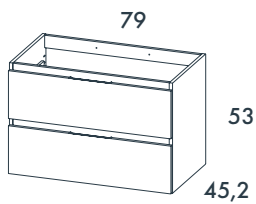

Módulos | Modules | Cabinet units

30 cm (inches: 12"L x 18"W x 21"H)

apertura derecha | ouverture à droite | right opening

Ref.

Ref.

5911

5909

Incluye 1 estante regulable | 1 étagère réglable inclus | 1 adjustable shelf included

apertura izquierda | ouverture à gauche | left opening

5912

5910

Incluye 1 estante regulable | 1 étagère réglable inclus | 1 adjustable shelf included

Muebles | Meubles | Vanities

60 cm (inches: 24"L x 18"W x 21"H)

5906

5905

80 cm (inches: 32"L x 18"W x 21"H)

5908

5907

Travesaños | Bandeaux | Crossbars

Para hacer el pedido, indicar el acabado del travesaño tras la referencia del mueble | Pour passer la commande, indiquez la finition des bandeaux après la référence du meuble | To place your order, indicate the crossbar finish after the vanity reference code