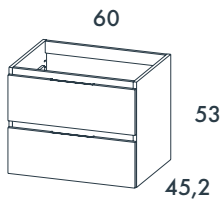

Módulos | Modules | Cabinet units

30 cm (inches: 12"L x 18"W x 21"H)

apertura derecha | ouverture à droite | right opening

Ref.

Ref.

5911

5909

Incluye 1 estante regulable | 1 étagère réglable inclus | 1 adjustable shelf included

apertura izquierda | ouverture à gauche | left opening

5912

5910

Incluye 1 estante regulable | 1 étagère réglable inclus | 1 adjustable shelf included

Muebles | Meubles | Vanities

60 cm (inches: 24"L x 18"W x 21"H)

5906

5905

80 cm (inches: 32"L x 18"W x 21"H)

5908

5907

Travesaños | Bandeaux | Crossbars

Para hacer el pedido, indicar el acabado del travesaño tras la referencia del mueble | Pour passer la commande, indiquez la finition des bandeaux après la référence du meuble | To place your order, indicate the crossbar finish after the vanity reference code