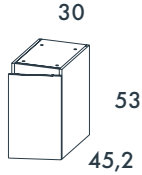

Módulos | Modules | Cabinet units

30 cm (inches: 12"L x 18"W x 21"H)

apertura derecha | ouverture à droite | right opening

Ref.

Ref.

5911

5909

Incluye 1 estante regulable | 1 étagère réglable inclus | 1 adjustable shelf included

apertura izquierda | ouverture à gauche | left opening

5912

5910

Incluye 1 estante regulable | 1 étagère réglable inclus | 1 adjustable shelf included

Muebles | Meubles | Vanities

60 cm (inches: 24"L x 18"W x 21"H)

5906

5905

80 cm (inches: 32"L x 18"W x 21"H)

5908

5907

Travesaños | Bandeaux | Crossbars

Para hacer el pedido, indicar el acabado del travesaño tras la referencia del mueble | Pour passer la commande, indiquez la finition des bandeaux après la référence du meuble | To place your order, indicate the crossbar finish after the vanity reference code