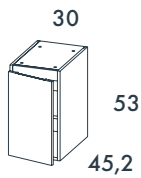

Módulos | Modules | Cabinet units

30 cm (inches: 12"L x 18"W x 21"H)

apertura derecha | ouverture à droite | right opening

Ref.

Ref.

5911

5909

Incluye 1 estante regulable | 1 étagère réglable inclus | 1 adjustable shelf included

apertura izquierda | ouverture à gauche | left opening

5912

5910

Incluye 1 estante regulable | 1 étagère réglable inclus | 1 adjustable shelf included

Muebles | Meubles | Vanities

60 cm (inches: 24"L x 18"W x 21"H)

5906

5905

80 cm (inches: 32"L x 18"W x 21"H)

5908

5907

Travesaños | Bandeaux | Crossbars

Para hacer el pedido, indicar el acabado del travesaño tras la referencia del mueble | Pour passer la commande, indiquez la finition des bandeaux après la référence du meuble | To place your order, indicate the crossbar finish after the vanity reference code